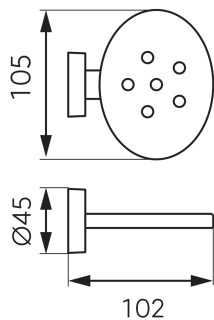

COD PRODUS

6848,0

COLECȚIE

MEPHISTO

NUMELE PRODUSULUI

Suport săpun

CULOARE

crom

FOTOGRAFIE PRODUS

CARACTERISTICI PRODUS

- Înălțime [mm]: 45
- Material carcasă/material montură: metal
- Montaj: montat pe perete
- Lungime [mm]: 102
- Lățime [mm]: 105

DESEN TEHNIC

SPECIFICATION

- Înălțime [mm]: 45
- Adâncime [mm]: 102