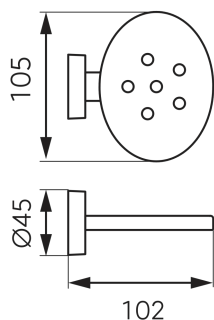

OBRÁZEK

PIKTOGRAM

VLASTNOSTI PRODUKTU

- Výška [mm]: 45
- Materiál těla/materiál provedení: kov
- Montáž: Nástěnný
- Délka [mm]: 102
- Šířka [mm]: 105
- Provedení: chrom

TECHNICKÝ VÝKRES

SPECIFIKACE

- Výška [mm]: 45
- EAN: 8590309007630
- Intrastat: 74182000
- Hmotnost brutto [kg]: 0,20
- Hloubka [mm]: 102