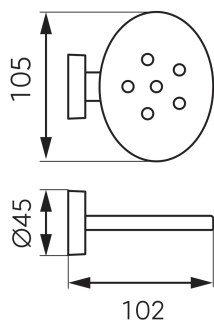

OBRÁZEK

PIKTOGRAM

VLASTNOSTI PRODUKTU

- Výška [mm]: 45
- Materiál těla/výrobní materiál: kov
- Montáž: Nástěnná
- Délka [cm]: 102
- Šířka výrobku [mm]: 105
- Provedení: chrom

TECHNICKÝ VÝKRES

SPECIFIKACE

- Výška výrobku [mm]: 45
- EAN: 8590309007630
- Intrastat: 74182000
- Hmotnost brutto [kg]: 0,2
- Hloubka výrobku [mm]: 102