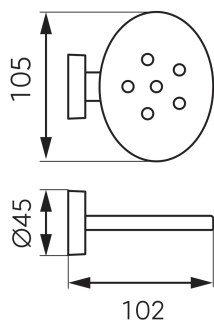

OBRÁZEK

PIKTOGRAM

VLASTNOSTI PRODUKTU

- Typ ovládacího prvku: 3
- Výška [mm]: 45
- Materiál těla/výrobní materiál: kov
- Montáž: Nástěnná
- Délka [cm]: 102
- Šířka výrobku [mm]: 105
- Provedení: chrom

TECHNICKÝ VÝKRES

SPECIFIKACE

- Výška výrobku [mm]: 45
- EAN: 8590309007630
- Intrastat: 74182000
- Hmotnost brutto [kg]: 0,2
- Hloubka výrobku [mm]: 102