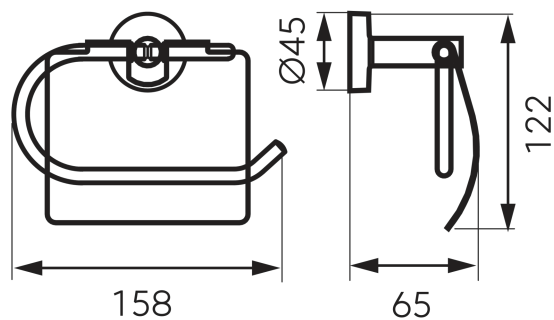

OBRÁZEK

PIKTOGRAM

VLASTNOSTI PRODUKTU

- Typ držáku toaletního papíru: Jednoduchý
- Materiál těla/výrobní materiál: kov
- Šířka výrobku [mm]: 158
- Výška [mm]: 122
- Hloubka [mm]: 65
- Provedení: chrom

TECHNICKÝ VÝKRES

SPECIFIKACE

- Výška výrobku [mm]: 122
- Hloubka výrobku [mm]: 65
- EAN: 8590309007647
- Intrastat: 74182000
- Hmotnost brutto [kg]: 0,345