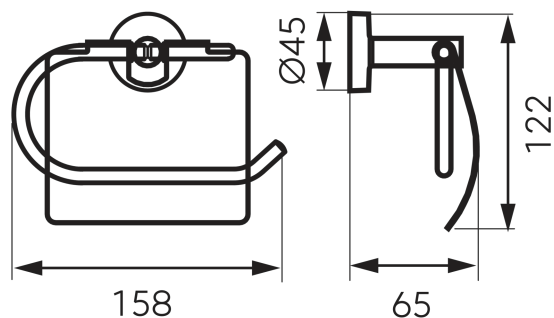

OBRÁZEK

PIKTOGRAM

VLASTNOSTI PRODUKTU

- Typ ovládacího prvku: 3
- Typ držáku toaletního papíru: Jednoduchý
- Materiál těla/výrobní materiál: kov
- Šířka výrobku [mm]: 158
- Výška [mm]: 122
- Hloubka [mm]: 65
- Provedení: chrom

TECHNICKÝ VÝKRES

SPECIFIKACE

- Výška výrobku [mm]: 122
- Hloubka výrobku [mm]: 65
- EAN: 8590309007647
- Intrastat: 74182000
- Hmotnost brutto [kg]: 0,345