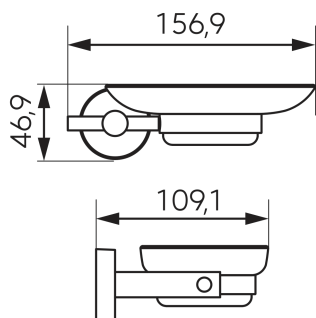

FOTOGRAFIE PRODUS

CARACTERISTICI PRODUS

- Înălțime [mm]: 47
- Material carcasă/material montură: metal
- Montaj: montat pe perete
- Lungime [mm]: 109
- Lățime [mm]: 157

DESEN TEHNIC

SPECIFICATION

- Înălțime [mm]: 47
- Adâncime [mm]: 109