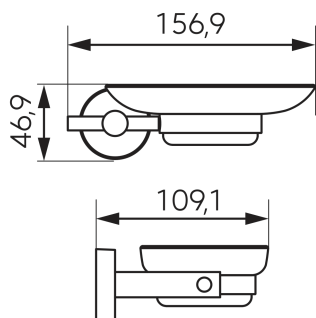

SYMBOL ZAKŁADOWY

6836,0

KOLEKCJA

MEPHISTO

NAZWA PRODUKTU

Mydelniczka szklana

KOLOR (WYKOŃCZENIE)

chrom

ZDJĘCIE GŁÓWNE

CECHY PRODUKTU

- Wysokość [mm]: 47
- Materiał korpusu/materiał wykonania: metal
- Montaż: naścienny
- Długość [mm]: 109
- Szerokość [mm]: 157

RYСУNEK TECHNICZNY

SPECYFIKACJA

- Wysokość [mm]: 47
- Głębokość [mm]: 109