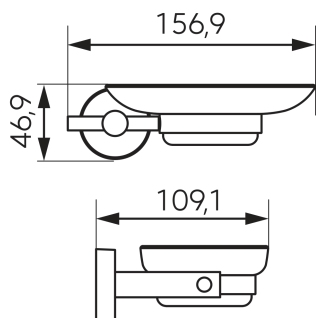

OBRÁZEK

PIKTOGRAM

VLASTNOSTI PRODUKTU

- Výška [mm]: 47
- Materiál těla/materiál provedení: kov
- Montáž: Nástěnný
- Délka [mm]: 109
- Šířka [mm]: 157
- Provedení: chrom

TECHNICKÝ VÝKRES

SPECIFIKACE

- Výška [mm]: 47
- EAN: 8590309007623
- Intrastat: 70139900
- Hmotnost brutto [kg]: 0,33
- Hloubka [mm]: 109