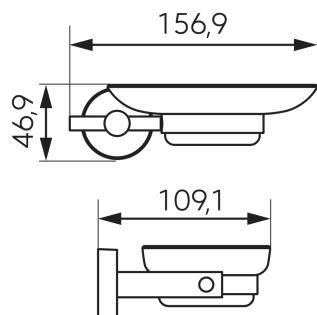

OBRÁZEK

PIKTOGRAM

VLASTNOSTI PRODUKTU

- Výška [mm]: 47
- Materiál těla/výrobní materiál: kov
- Montáž: Nástěnná
- Délka [cm]: 109
- Šířka výrobku [mm]: 157
- Provedení: chrom

TECHNICKÝ VÝKRES

SPECIFIKACE

- Výška výrobku [mm]: 47
- EAN: 8590309007623
- Intrastat: 74182000
- Hmotnost brutto [kg]: 0,33
- Hloubka výrobku [mm]: 109