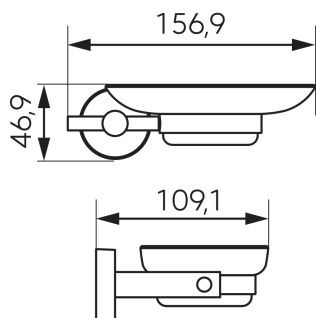

OBRÁZEK

PIKTOGRAM

VLASTNOSTI PRODUKTU

- Typ ovládacího prvku: 3
- Výška [mm]: 47
- Materiál těla/výrobní materiál: kov
- Montáž: Nástěnná
- Délka [cm]: 109
- Šířka výrobku [mm]: 157
- Provedení: chrom

TECHNICKÝ VÝKRES

SPECIFIKACE

- Výška výrobku [mm]: 47
- EAN: 8590309007623
- Intrastat: 74182000
- Hmotnost brutto [kg]: 0,33
- Hloubka výrobku [mm]: 109