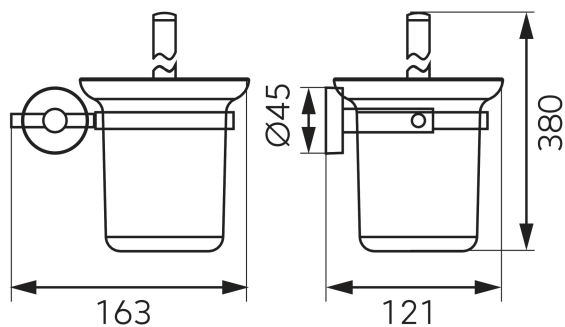

OBRÁZEK

PIKTOGRAM

VLASTNOSTI PRODUKTU

- Materiál těla/výrobní materiál: kov
- Šířka výrobku [mm]: 163
- Výška [mm]: 380
- Hloubka [mm]: 121
- Provedení: chrom

TECHNICKÝ VÝKRES

SPECIFIKACE

- Výška výrobku [mm]: 380
- Hloubka výrobku [mm]: 121
- EAN: 8590309007692
- Intrastat: 96039091
- Hmotnost brutto [kg]: 0,75