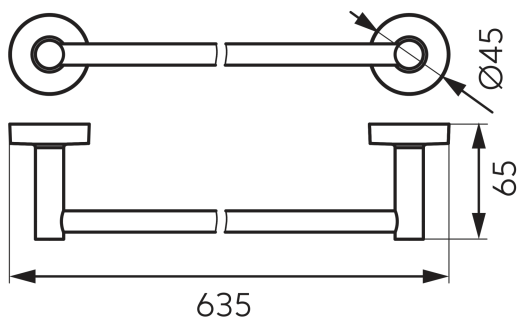

FOTOGRAFIE PRODUS

CARACTERISTICI PRODUS

- Tip suport: simplu
- Material carcasă/material montură: metal
- Lățime [mm]: 635
- Înălțime [mm]: 45
- Adâncime [mm]: 65

DESEN TEHNIC

SPECIFICATION

- Înălțime [mm]: 45
- Adâncime [mm]: 65