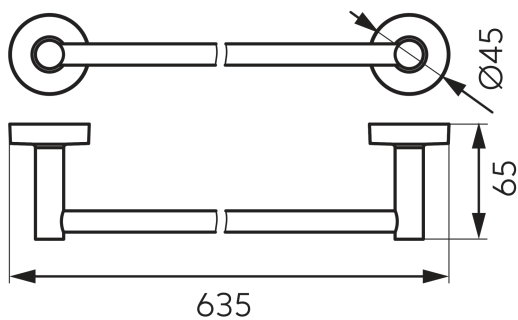

SYMBOL ZAKŁADOWY

6828,0

KOLEKCJA

MEPHISTO

NAZWA PRODUKTU

Wieszak na ręcznik pojedynczy, 60 cm

KOLOR (WYKOŃCZENIE)

chrom

ZDJĘCIE GŁÓWNE

CECHY PRODUKTU

- Rodzaj wieszaka: pojedynczy
- Materiał korpusu/materiał wykonania: metal
- Szerokość [mm]: 635
- Wysokość [mm]: 45
- Głębokość [mm]: 65

RYSUNEK TECHNICZNY

SPECYFIKACJA

- Wysokość [mm]: 45
- Głębokość [mm]: 65