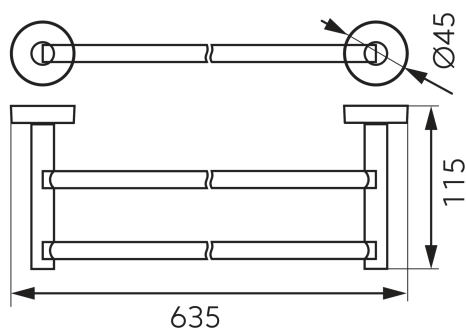

KÓD

6825,0

SÉRIE

MEPHISTO

NÁZEV PRODUKTU

Dvojitý držák ručníků 635 mm Mephisto chrom

PROVEDENÍ

chrom

OBRÁZEK

PIKTOGRAM

VLASTNOSTI PRODUKTU

- Typ držáku: dvojitý
- Materiál těla/materiál provedení: kov
- Šířka [mm]: 635
- Výška [mm]: 45
- Hloubka [mm]: 115
- Provedení: chrom

TECHNICKÝ VÝKRES

SPECIFIKACE

- Výška [mm]: 45
- Hloubka [mm]: 115
- EAN: 8590309007678
- Intrastat: 83025000
- Hmotnost brutto [kg]: 0,54