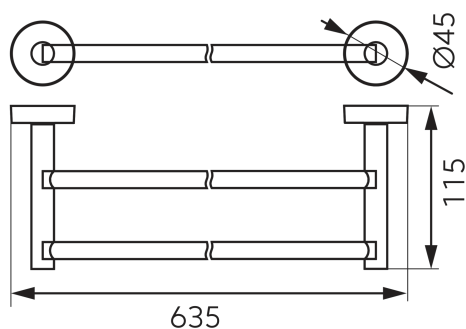

KÓD

6825,0

SÉRIE

MEPHISTO

NÁZEV PRODUKTU

Dvojitý držák ručníků 500 mm Mephisto chrom

PROVEDENÍ

chrom

OBRÁZEK

PIKTOGRAM

VLASTNOSTI PRODUKTU

- Typ ovládacího prvku: 3
- Typ držáku: dvojitý
- Materiál těla/výrobní materiál: kov
- Šířka výrobku [mm]: 635
- Výška [mm]: 45
- Hloubka [mm]: 115
- Provedení: chrom

TECHNICKÝ VÝKRES

SPECIFIKACE

- Výška výrobku [mm]: 45
- Hloubka výrobku [mm]: 115
- EAN: 8590309007678
- Intrastat: 83025000
- Hmotnost brutto [kg]: 0,54