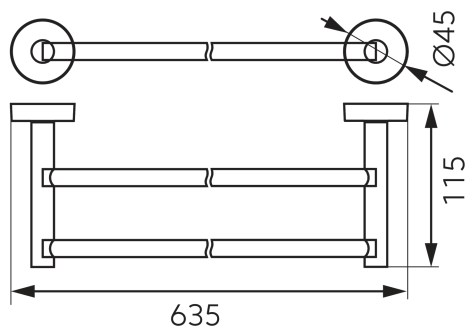

KÓD

6825,0

SÉRIE

MEPHISTO

NÁZEV PRODUKTU

Dvojitý držák ručníků 500 mm Mephisto chrom

PROVEDENÍ

chrom

OBRÁZEK

PIKTOGRAM

VLASTNOSTI PRODUKTU

- Typ ovládacího prvku: 3
- Typ držáku: dvojitý
- Materiál těla/výrobní materiál: kov
- Šířka výrobku [mm]: 635
- Výška [mm]: 45
- Hloubka [mm]: 115
- Provedení: chrom

TECHNICKÝ VÝKRES

SPECIFIKACE

- Výška výrobku [mm]: 45
- Hloubka výrobku [mm]: 115
- EAN: 8590309007678
- Intrastat: 83025000
- Hmotnost brutto [kg]: 0,54