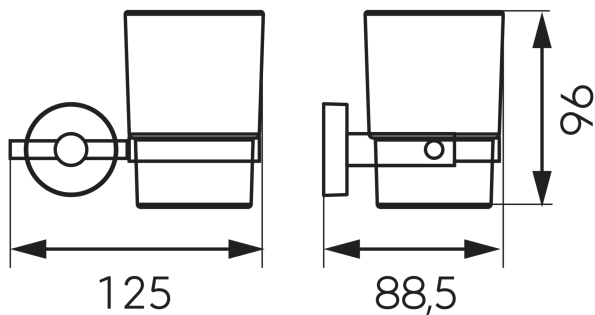

FOTOGRAFIE PRODUS

CARACTERISTICI PRODUS

- Material carcasă/material montură: metal
- Lățime [mm]: 125
- Înălțime [mm]: 96
- Adâncime [mm]: 89

DESEN TEHNIC

SPECIFICATION

- Înălțime [mm]: 96
- Adâncime [mm]: 89