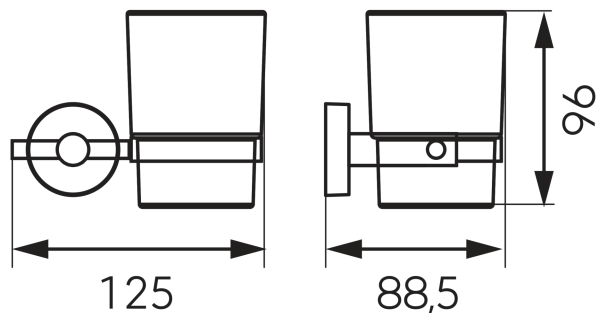

OBRÁZEK

PIKTOGRAM

VLASTNOSTI PRODUKTU

- Materiál těla/výrobní materiál: kov
- Šířka výrobku [mm]: 125
- Výška [mm]: 96
- Hloubka [mm]: 89
- Provedení: chrom

TECHNICKÝ VÝKRES

SPECIFIKACE

- Výška výrobku [mm]: 96
- Hloubka výrobku [mm]: 89
- EAN: 8590309007609
- Intrastat: 74182000
- Hmotnost brutto [kg]: 0,38