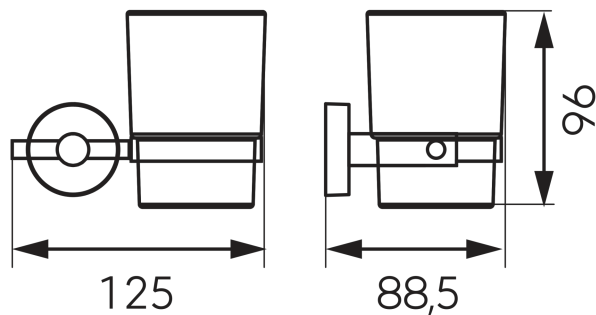

OBRÁZEK

PIKTOGRAM

VLASTNOSTI PRODUKTU

- Typ ovládacího prvku: 3
- Materiál těla/výrobní materiál: kov
- Šířka výrobku [mm]: 125
- Výška [mm]: 96
- Hloubka [mm]: 89
- Provedení: chrom

TECHNICKÝ VÝKRES

SPECIFIKACE

- Výška výrobku [mm]: 96
- Hloubka výrobku [mm]: 89
- EAN: 8590309007609
- Intrastat: 74182000
- Hmotnost brutto [kg]: 0,38