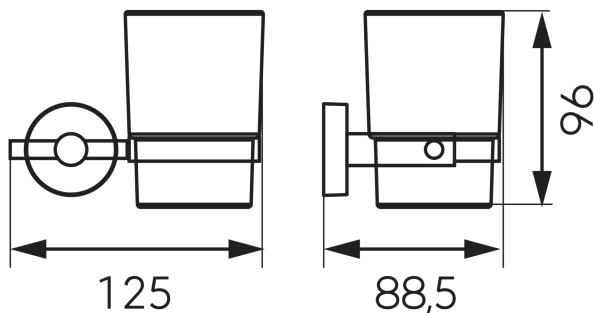

OBRÁZEK

PIKTOGRAM

VLASTNOSTI PRODUKTU

- Typ ovládacího prvku: 3
- Materiál těla/výrobní materiál: kov
- Šířka výrobku [mm]: 125
- Výška [mm]: 96
- Hloubka [mm]: 89
- Provedení: chrom

TECHNICKÝ VÝKRES

SPECIFIKACE

- Výška výrobku [mm]: 96
- Hloubka výrobku [mm]: 89
- EAN: 8590309007609
- Intrastat: 74182000
- Hmotnost brutto [kg]: 0,38