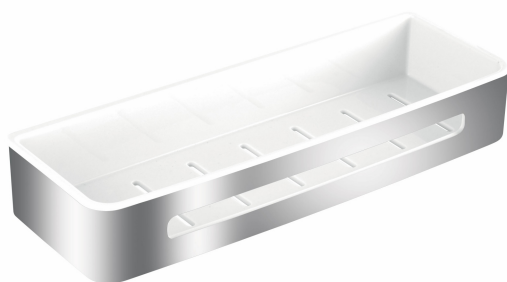

SYMBOL ZAKŁADOWY

KOLEKCJA

65585,4

EMOTION

NAZWA PRODUKTU

KOLOR (WYKOŃCZENIE)

Półka stalowa, duża

polerowana stal nierdzewna

ZDJĘCIE GŁÓWNE

CECHY PRODUKTU

- Wysokość [mm]: 55
- Materiał korpusu/materiał wykonania: stal nierdzewna
- Rodzaj półki: na kosmetyki
- Długość [mm]: 352
- Szerokość [mm]: 350

RYСУNEK TECHNICZNY

SPECYFIKACJA

□

- Wysokość [mm]: 56
- Głębokość [mm]: 123