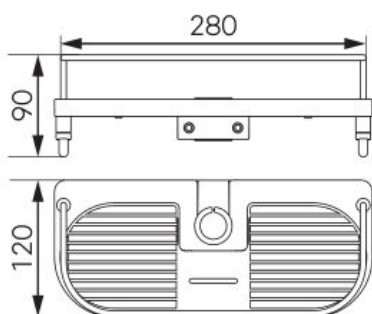

KÓD

65580,1

SÉRIE

EMOTION

NÁZEV PRODUKTU

Univerzální polička na posuvný držák sprchy

OBRÁZEK

PIKTOGRAM

VLASTNOSTI PRODUKTU

- Výška [mm]: 90
- Materiál těla/materiál provedení: sítko z nerezové oceli
- Typ police: pro kosmetiku
- Délka [mm]: 280
- Šířka [mm]: 280
- Provedení: plast

TECHNICKÝ VÝKRES

SPECIFIKACE

- Výška [mm]: 90
- EAN: 8590309061489
- Intrastat: 39249000
- Hmotnost brutto [kg]: 0,70
- Hloubka [mm]: 120