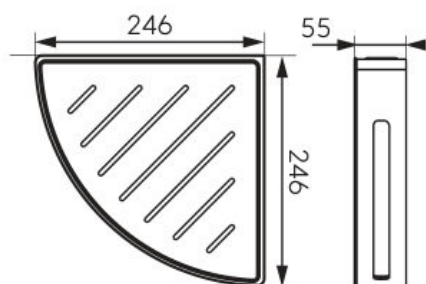

KÓD

65579,4

SÉRIE

EMOTION

NÁZEV PRODUKTU

Sprchová polička rohová nerezová velká

OBRÁZEK

PIKTOGRAM

VLASTNOSTI PRODUKTU

- Výška [mm]: 55
- Materiál těla/materiál provedení: sítko z nerezové oceli
- Typ police: pro kosmetiku
- Délka [mm]: 246
- Šířka [mm]: 245
- Provedení: nerez

TECHNICKÝ VÝKRES

SPECIFIKACE

- Výška [mm]: 56
- EAN: 8590309071211
- Intrastat: 39249000
- Hmotnost brutto [kg]: 1,05
- Hloubka [mm]: 245