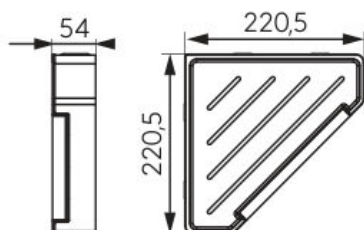

KÓD

65578,4

SÉRIE

EMOTION

NÁZEV PRODUKTU

Sprchová polička se stěrkou na sprchový kout rohová

OBRÁZEK

PIKTOGRAM

VLASTNOSTI PRODUKTU

- Výška [mm]: 54
- Materiál těla/materiál provedení: sítko z nerezové oceli
- Typ police: pro kosmetiku
- Délka [mm]: 220,5
- Šířka [mm]: 300
- Provedení: nerez

TECHNICKÝ VÝKRES

SPECIFIKACE

- Výška [mm]: 55
- EAN: 8590309078104
- Intrastat: 39249000
- Hmotnost brutto [kg]: 0,85
- Hloubka [mm]: 195