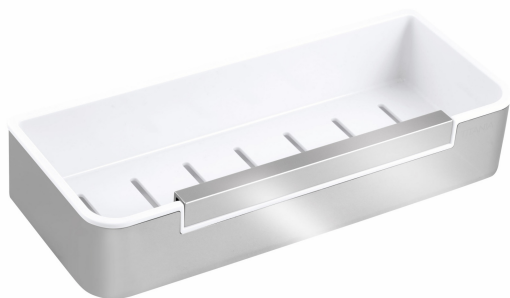

SYMBOL ZAKŁADOWY

65577,4

KOLEKCJA

EMOTION

NAZWA PRODUKTU

Półka narożna na kosmetyki

ZDJĘCIE GŁÓWNE

CECHY PRODUKTU

- Wysokość [mm]: 54
- Materiał korpusu/materiał wykonania: stal nierdzewna
- Rodzaj półki: na kosmetyki
- Długość [mm]: 290
- Szerokość [mm]: 290

RYСУNEK TECHNICZNY

□

SPECYFIKACJA

- Wysokość [mm]: 55
- Głębokość [mm]: 120