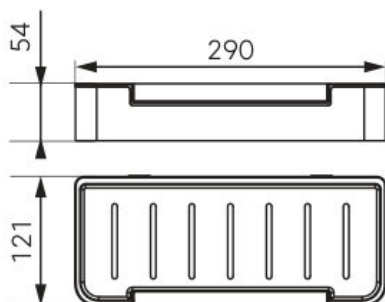

KÓD

65577,4

SÉRIE

EMOTION

NÁZEV PRODUKTU

Sprchová polička se stěrkou na sprchový kout

OBRÁZEK

PIKTOGRAM

VLASTNOSTI PRODUKTU

- Výška [mm]: 54
- Materiál těla/materiál provedení: sítko z nerezové oceli
- Typ police: pro kosmetiku
- Délka [mm]: 290
- Šířka [mm]: 290
- Provedení: nerez

TECHNICKÝ VÝKRES

SPECIFIKACE

- Výška [mm]: 55
- EAN: 8590309078098
- Intrastat: 39249000
- Hmotnost brutto [kg]: 0,75
- Hloubka [mm]: 120