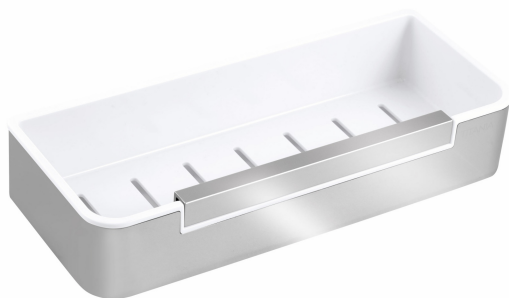

KÓD

65577,4

SÉRIE

EMOTION

NÁZEV PRODUKTU

Sprchová polička se stěrkou na sprchový kout

OBRÁZEK

PIKTOGRAM

VLASTNOSTI PRODUKTU

- Výška [mm]: 54
- Materiál těla/materiál provedení: sítko z nerezové oceli
- Typ police: pro kosmetiku
- Délka [mm]: 290
- Šířka [mm]: 290
- Provedení: nerez

TECHNICKÝ VÝKRES

SPECIFIKACE