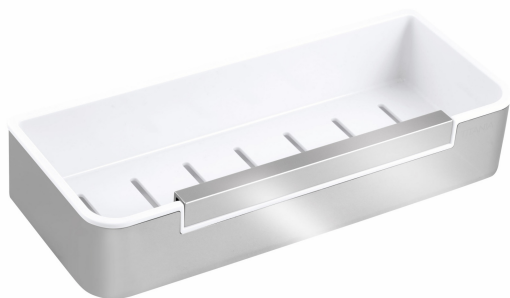

KÓD

65577,4

SÉRIE

EMOTION

NÁZEV PRODUKTU

Sprchová polička se sítěčkou na sprchový kout

OBRÁZEK

PIKTOGRAM

VLASTNOSTI PRODUKTU

- Výška [mm]: 54
- Materiál těla/materiál provedení: sítko z nerezové oceli
- Typ police: pro kosmetiku
- Délka [mm]: 290
- Šířka [mm]: 290
- Provedení: nerez

TECHNICKÝ VÝKRES

□

SPECIFIKACE