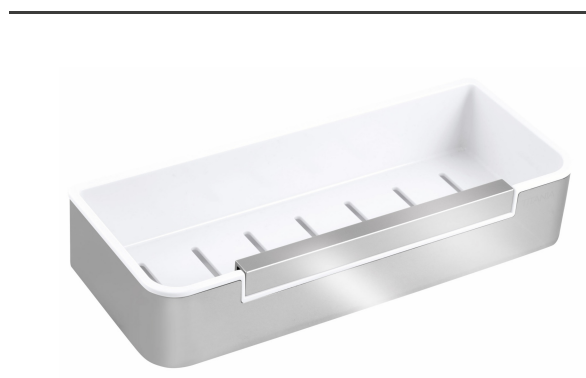

KÓD

65577,4

SÉRIE

EMOTION

NÁZEV PRODUKTU

Sprchová polička se stěrkou na sprchový kout

OBRÁZEK

PIKTOGRAM

VLASTNOSTI PRODUKTU

- Výška [mm]: 54
- Materiál těla/výrobní materiál: nerezová ocel
- Typ police: na kosmetiku
- Délka [cm]: 290
- Šířka výrobku [mm]: 290
- Provedení: nerez

TECHNICKÝ VÝKRES

SPECIFIKACE