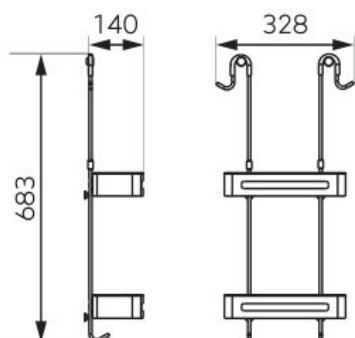

KÓD

65575,4

SÉRIE

EMOTION

NÁZEV PRODUKTU

Dvojitá polička nerezová závěsná

OBRÁZEK

PIKTOGRAM

VLASTNOSTI PRODUKTU

- Šířka [mm]: 290
- Provedení: nerez

TECHNICKÝ VÝKRES

SPECIFIKACE

- Výška [mm]: 680
- EAN: 8590309068587
- Intrastat: 39249000
- Hmotnost brutto [kg]: 2,07
- Hloubka [mm]: 123