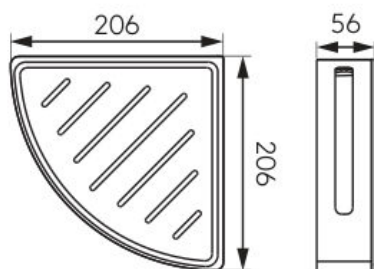

OBRÁZEK

PIKTOGRAM

VLASTNOSTI PRODUKTU

- Výška [mm]: 56
- Materiál těla/materiál provedení: sítko z nerezové oceli
- Typ police: pro kosmetiku
- Délka [mm]: 206
- Šířka [mm]: 206
- Provedení: bílá

TECHNICKÝ VÝKRES

SPECIFIKACE

- Výška [mm]: 56
- EAN: 8590309067603
- Intrastat: 39249000
- Hmotnost brutto [kg]: 0,69
- Hloubka [mm]: 206