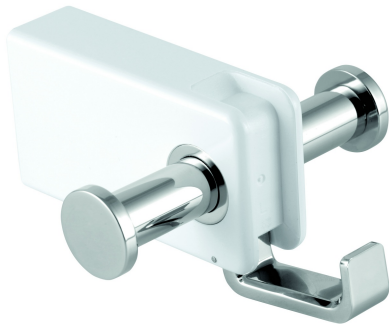

SYMBOL ZAKŁADOWY

65556,4

KOLEKCJA

EMOTION

NAZWA PRODUKTU

Wieszak podwójny

ZDJĘCIE GŁÓWNE

CECHY PRODUKTU

- Materiał korpusu/materiał wykonania: stal nierdzewna
- Szerokość [mm]: 88
- Wysokość [mm]: 44
- Głębokość [mm]: 80

RYSUNEK TECHNICZNY

□

SPECYFIKACJA

- Wysokość [mm]: 45
- Głębokość [mm]: 80