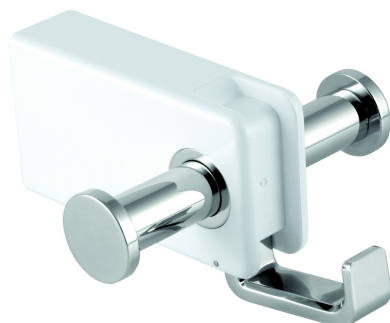

KÓD

65556,4

SÉRIE

EMOTION

NÁZEV PRODUKTU

Dvojháček

OBRÁZEK

PIKTOGRAM

VLASTNOSTI PRODUKTU

- Materiál těla/výrobní materiál: nerezová ocel
- Šířka výrobku [mm]: 88
- Výška [mm]: 44
- Hloubka [mm]: 80
- Provedení: nerez

TECHNICKÝ VÝKRES

□

SPECIFIKACE

- Výška výrobku [mm] : 45
- Hloubka výrobku [mm]: 80
- EAN: 8590309071235
- Intrastat: 83025000
- Hmotnost brutto [kg]: 0,191