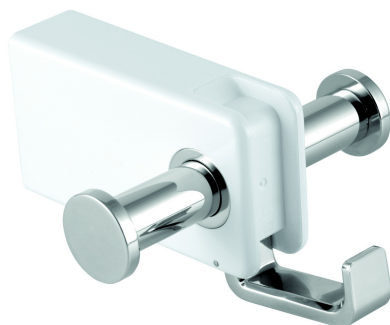

KÓD

65556,4

SÉRIE

EMOTION

NÁZEV PRODUKTU

Dvojháček

OBRÁZEK

PIKTOGRAM

VLASTNOSTI PRODUKTU

- Materiál těla/výrobní materiál: nerezová ocel
- Šířka výrobku [mm]: 88
- Výška [mm]: 44
- Hloubka [mm]: 80
- Provedení: nerez

TECHNICKÝ VÝKRES

□

SPECIFIKACE

- Výška výrobku [mm] : 45
- Hloubka výrobku [mm]: 80
- EAN: 8590309071235
- Intrastat: 83025000
- Hmotnost brutto [kg]: 0,191