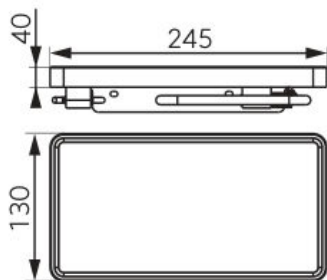

KÓD

65540,1

SÉRIE

EMOTION

NÁZEV PRODUKTU

Polička s držákem role papíru a háčkem

OBRÁZEK

PIKTOGRAM

VLASTNOSTI PRODUKTU

- Výška [mm]: 40
- Materiál těla/materiál provedení: sítko z nerezové oceli
- Délka [mm]: 245
- Šířka [mm]: 130
- Provedení: plast

TECHNICKÝ VÝKRES

SPECIFIKACE

- Výška [mm]: 100
- EAN: 8590309061403
- Intrastat: 39259010
- Hmotnost brutto [kg]: 0,72