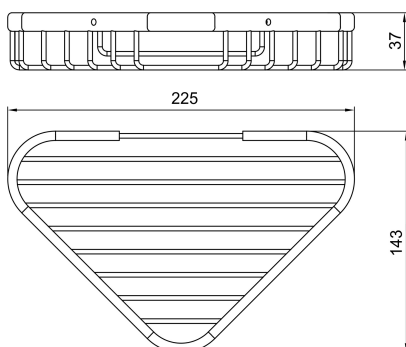

OBRÁZEK

PIKTOGRAM

VLASTNOSTI PRODUKTU

- Délka [mm]: 220
- Materiál těla/materiál provedení: kov
- Montáž: Nástěnný
- Typ koše: rohová malá sprchová
- Typ potažení: lesk
- Šířka [mm]: 225

TECHNICKÝ VÝKRES

SPECIFIKACE

- EAN: 8590309003564
- Intrastat: 74182000
- Hmotnost brutto [kg]: 0,50
- Výška [mm]: 40
- Hĺoubka [mm]: 145