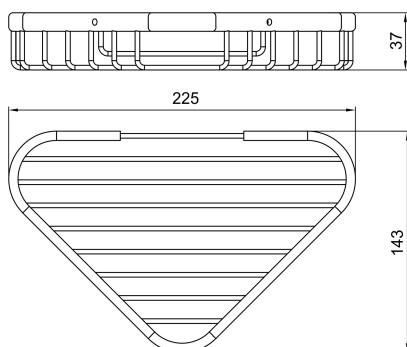

OBRÁZEK

PIKTOGRAM

VLASTNOSTI PRODUKTU

- Délka [cm]: 220
- Materiál těla/výrobní materiál: kov
- Montáž: Nástěnná
- Typ koše: rohová malá sprchová
- Typ potažení: lesk
- Šířka výrobku [mm]: 225

TECHNICKÝ VÝKRES

SPECIFIKACE

- EAN: 8590309003564
- Intrastat: 74182000
- Hmotnost brutto [kg]: 0,5
- Výška výrobku [mm]: 40
- Hĺoubka výrobku [mm]: 145