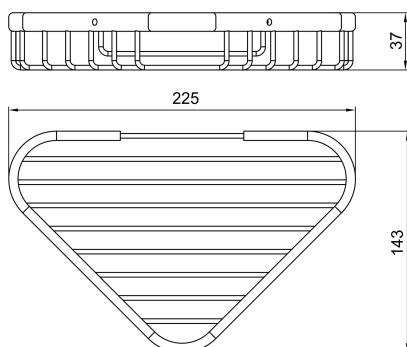

OBRÁZEK

PIKTOGRAM

VLASTNOSTI PRODUKTU

- Délka [cm]: 220
- Materiál těla/výrobní materiál: kov
- Montáž: Nástěnná
- Typ koše: rohová malá sprchová
- Typ potažení: lesk
- Šířka výrobku [mm]: 225

TECHNICKÝ VÝKRES

SPECIFIKACE

- EAN: 8590309003564
- Intrastat: 74182000
- Hmotnost brutto [kg]: 0,5
- Výška výrobku [mm]: 40
- Hloubka výrobku [mm]: 145