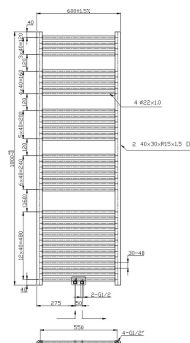

SYMBOL ZAKŁADOWY

600/1800/RS,0

NAZWA PRODUKTU

Grzejnik łazienkowy typ prosty

KOLOR (WYKOŃCZENIE)

chrom

ZDJĘCIE GŁÓWNE

CECHY PRODUKTU

- Szerokość [mm]: 600
- Moc cieplna wg EN442 65/55/20°C (ΔT 40°C) [W]: 710
- Typ grzejnika: łazienkowy
- Typ powłoki: chromowany
- Rodzaj podłączenia: dolne, środkowe V50
- Klasa odporności ogniowej: A1
- Możliwość podłączenia grzałki: tak
- Materiał korpusu/materiał wykonania: stal
- Maksymalna temperatura wody [°C]: 110
- Maksymalne ciśnienie robocze [bar]: 10
- Kod kreskowy: opakowanie z kodem kreskowym umożliwiającym sprzedaż detaliczną
- Sposób pakowania jednostkowego: folia zgrzewana, karton na rogach

RYSUNEK TECHNICZNY

SPECYFIKACJA

- Wysokość [mm]: 1800
- Głębokość [mm]: 100
- Rozstaw podłączeń: 50/550
- Moc cieplna wg EN442 55/45/20°C (ΔT 30°C) [W]: 497
- Moc cieplna wg EN442 75/65/20°C (ΔT 50°C) [W]: 939
- Moc cieplna wg EN442 90/70/20°C (ΔT 60°C) [W]: 1171
- Dedykowana moc grzałki [W]: 400
- Rozmieszczenie rurek: 4+5+6+7+13