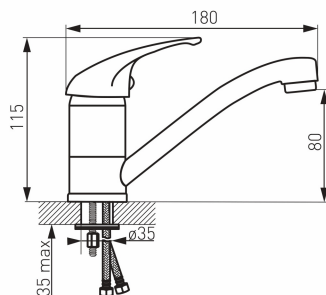

OBRÁZEK

PIKTOGRAM

VLASTNOSTI PRODUKTU

- Ovládací prvek: keramický regulátor
- Materiál těla/materiál provedení: Mosaz
- Typ vypouštěcího ventilu: žádný
- Typ a průměr připojení: flexi nerezová hadička G3/8 - M10x1
- Výška baterie [mm]: 115
- Rozměr kartuše: 40 mm
- Šířka [mm]: 50
- Typ ramene: otočné
- Provedení: chrom
- Průtok vody při dynamickém tlaku 3 bary [l/min]: 10,8

TECHNICKÝ VÝKRES

SPECIFIKACE

- EAN: 8590309111658
- Intrastat: 84818011
- Hmotnost brutto [kg]: 1,44
- Výška [mm]: 115
- Hĺoubka [mm]: 180