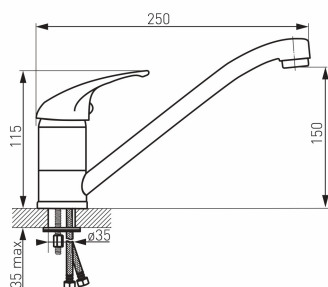

OBRÁZEK

PIKTOGRAM

VLASTNOSTI PRODUKTU

- Ovládací prvek: keramický regulátor
- Materiál těla/materiál provedení: Mosaz
- Typ a průměr připojení: flexi nerezová hadička G3/8 - M10x1
- Typ ramene: otočné
- Rozměr kartuše: 40 mm
- Šířka [mm]: 50
- Přívodní hadičky [cm]: 50
- Hloubka krabice [mm]: 405
- Výška krabice [mm]: 84
- Šířka krabice [mm]: 155
- Záruka na těsnost kartuše [rok]: 7
- Provedení: chrom
- Průtok vody při dynamickém tlaku 3 bary [l/min]: 16.8

TECHNICKÝ VÝKRES

SPECIFIKACE

- EAN: 8590309111627
- Intrastat: 84818011
- Hmotnost brutto [kg]: 1,45
- Výška [mm]: 170
- Hloubka [mm]: 275