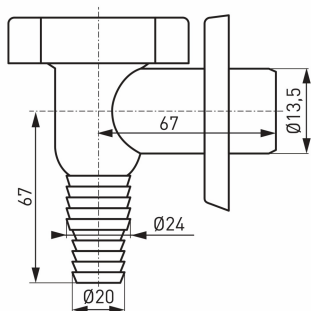

KÓD

465,0

NÁZEV PRODUKTU

Sifon pračkový venkovní chrom

PROVEDENÍ

chrom

OBRÁZEK

VLASTNOSTI PRODUKTU

- Typ sifonu: pračkový
- Montáž: Nástěnná
- Typ spoje: Ø20/13,5
- Typ : pračkový
- Provedení: plast

TECHNICKÝ VÝKRES

SPECIFIKACE

- EAN: 8590309037996
- Intrastat: 39229000
- Hmotnost brutto [kg]: 0,074