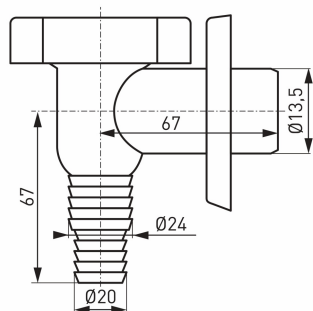

KÓD

465,0

NÁZEV PRODUKTU

Sifon pračkový venkovní chrom

PROVEDENÍ

chrom

OBRÁZEK

VLASTNOSTI PRODUKTU

- Typ sifonu: pračkový
- Montáž: Nástěnná
- Typ spoje: Ø20/13,5
- Typ : pračkový
- Provedení: plast

TECHNICKÝ VÝKRES

SPECIFIKACE

- EAN: 8590309037996
- Intrastat: 39229000
- Hmotnost brutto [kg]: 0,074