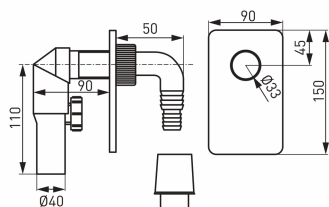

KÓD

460,0

NÁZEV PRODUKTU

Sífon pračkový podomítkový chrom

PROVEDENÍ

chrom

OBRÁZEK

VLASTNOSTI PRODUKTU

- Typ sifonu: pračkový
- Montáž: Podomítkový
- Typ spoje: Ø40/33
- Typ : pračkový
- Provedení: plast

TECHNICKÝ VÝKRES

SPECIFIKACE

- EAN: 8590309037989
- Intrastat: 39229000
- Hmotnost brutto [kg]: 0,074