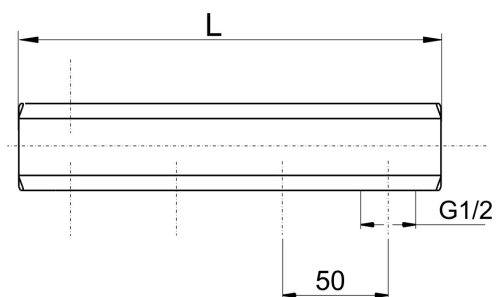

KÓD

457/8Y

NÁZEV PRODUKTU

Tělo rozdělovače jednostranné G1" 8 okruhů

OBRÁZEK

PIKTOGRAM

VLASTNOSTI PRODUKTU

- Provedení: 8 okruhů
- Výška krabice [mm]: 415
- Šířka krabice [mm]: 50
- Typ: jen tělo
- Hloubka krabice [mm]: 45
- Záruka [rok]: 15

TECHNICKÝ VÝKRES

$$L = N \cdot 50$$

SPECIFIKACE

- EAN: 5901095629945
- Intrastat: 74122000
- Hmotnost brutto [kg]: 1,66