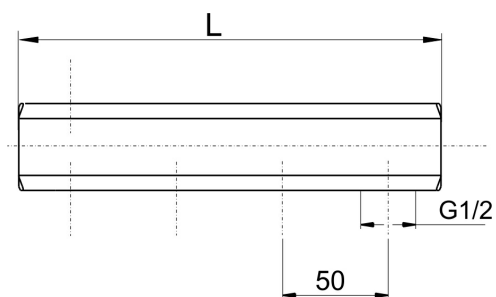

KÓD

457/8Y

NÁZEV PRODUKTU

Tělo rozdělovače jednostranné G1" 8 okruhů

OBRÁZEK

PIKTOGRAM

VLASTNOSTI PRODUKTU

- Provedení: 8 okruhů
- Výška krabice [mm] : 415
- Šířka krabice [mm] : 50
- Typ : jen tělo
- Hloubka krabice [mm] : 45
- Záruka [rok] : 15

TECHNICKÝ VÝKRES

$$L = N \cdot 50$$

SPECIFIKACE

- EAN: 5901095629945
- Intrastat: 74122000
- Hmotnost brutto [kg]: 1,66