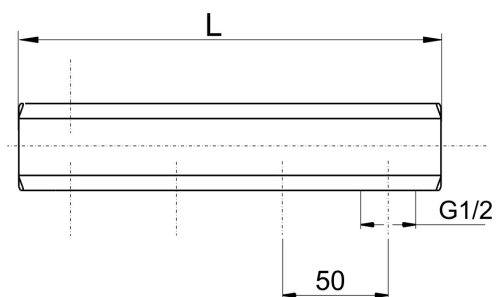

KÓD

457/2Y

NÁZEV PRODUKTU

Tělo rozdělovače jednostranné G1" 2 okruhy

OBRÁZEK

PIKTOGRAM

VLASTNOSTI PRODUKTU

- Provedení: 2 okruhy
- Výška krabice [mm] : 115
- Šířka krabice [mm] : 50
- Typ : jen tělo
- Hloubka krabice [mm] : 45
- Záruka [rok] : 15

TECHNICKÝ VÝKRES

$$L = N \cdot 50$$

SPECIFIKACE

- EAN: 5901095630019
- Intrastat: 74122000
- Hmotnost brutto [kg]: 0,4