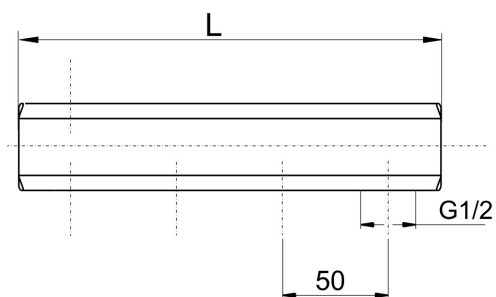

KÓD

457/2Y

NÁZEV PRODUKTU

Tělo rozdělovače jednostranné G1" 2 okruhy

OBRÁZEK

PIKTOGRAM

VLASTNOSTI PRODUKTU

- Provedení: 2 okruhy
- Výška krabice [mm]: 115
- Šířka krabice [mm]: 50
- Typ: jen tělo
- Hloubka krabice [mm]: 45
- Záruka [rok]: 15

TECHNICKÝ VÝKRES

$$L = N \cdot 50$$

SPECIFIKACE

- EAN: 5901095630019
- Intrastat: 74122000
- Hmotnost brutto [kg]: 0,4