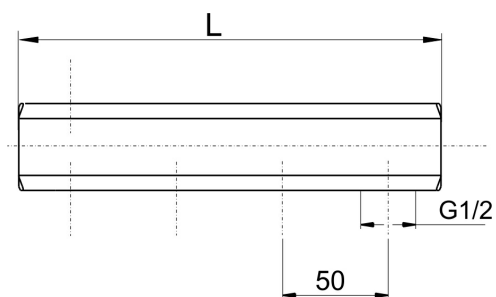

KÓD

457/12Y

NÁZEV PRODUKTU

Tělo rozdělovače jednostranné G1" 12-okruhů

OBRÁZEK

PIKTOGRAM

VLASTNOSTI PRODUKTU

- Provedení: 12 okruhů
- Výška krabice [mm] : 615
- Šířka krabice [mm] : 50
- Typ : jen tělo
- Hloubka krabice [mm] : 45
- Záruka [rok] : 15

TECHNICKÝ VÝKRES

$$L = N \cdot 50$$

SPECIFIKACE

- EAN: 5901095629907
- Intrastat: 74122000
- Hmotnost brutto [kg]: 2,22