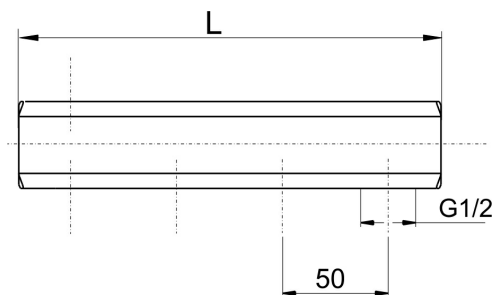

KÓD

457/10Y

NÁZEV PRODUKTU

Tělo rozdělovače jednostranné G1" 10 okruhů

OBRÁZEK

PIKTOGRAM

VLASTNOSTI PRODUKTU

- Provedení: 10 okruhů
- Výška krabice [mm] : 515
- Šířka krabice [mm] : 50
- Typ : jen tělo
- Hloubka krabice [mm] : 45
- Záruka [rok] : 15

TECHNICKÝ VÝKRES

$$L = N \cdot 50$$

SPECIFIKACE

- EAN: 5901095629921
- Intrastat: 74122000
- Hmotnost brutto [kg]: 2,07